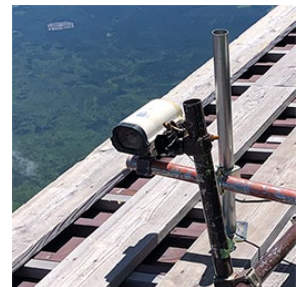

<報道発表資料>

2023年7月13日

富士山頂ライブカメラの映像配信を開始しました — 日本一高い場所から24時間ライブ配信中 —

認定NPO法人富士山測候所を活用する会は、日本最高地点である富士山頂剣ヶ峰（標高3776m）にある旧富士山測候所に設置したライブカメラによる映像配信を7月2日より開始しました。

2023年7月7日の御来光

7月2日（日）、富士山測候所の屋上にネットワークカメラMORECA（MOBILE REMOTE CAMERA：株式会社CHO&Company製品）を設置し、一般の方々にも見られる環境におけるテスト運用を兼ねYouTubeにてライブ配信を開始しました。

認定NPO法人富士山測候所を活用する会は、2013年より富士山頂にカメラを設置、2019年からYouTubeによるライブ配信を行ってきました。

2022年にはチャンネル登録者数が1000人を超えました。ライブカメラの映像は、雷観測や様々な研究用途で夏期観測の参加研究者に提供、データ解析に用いられていますが、一般公開することにより、登山客や富士山に興味のある方々にも活用されています。また、登山しなければ見ることのできない御来光を、様々な理由で登山できない人に映像を提供しています。

ライブカメラについて

山頂に設置したカメラは、株式会社 Cho&Company との共同研究で同社のモバイルネットワークカメラ MORECA を採用し、高解像度（フルHD）の動画をライブストリーミングによりリアルタイム配信しています。

また、富士山頂という通信状況の悪い過酷な環境でも動作するように、特別にアンテナを追加するなど富士山仕様にモディファイしています。

ウェブサイト (<https://npofuji3776.org>) の他、